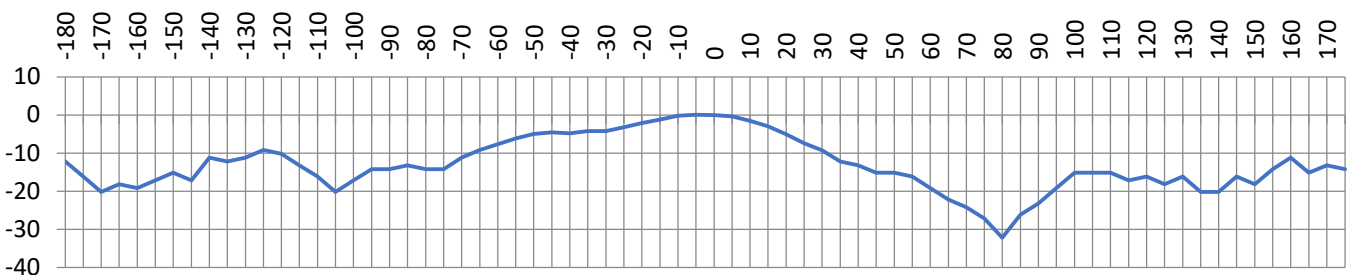

2600Mhz planar